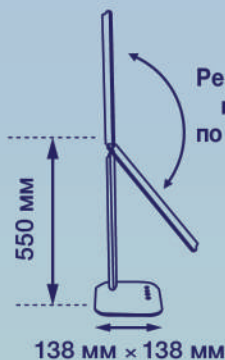

РЕГУЛИРОВКА
ЯРКОСТИ
СВЕЧЕНИЯ

3 ЦВЕТА
СВЕЧЕНИЯ

Регулировка
плафона
по вертикали
на 180°

110°
Угол
светового
потока

Цифровой дисплей

Температура

Будильник

Время

LED

45000
ЧАСОВ

90%
ЭКОНОМИИ
ЭЛЕКТРОЭНЕРГИИ

IP20

ИНФОРМАЦИЯ ДЛЯ ЗАКАЗА

Модель:..... GLTL-034
Код для заказа:.....800034
Мощность: 8 Вт*
Световой поток:..... 610 Лм*
Цветовая температура:..... 3000/4000/5000 К**
Длина шнура:..... 1,8 м
Вес:..... 0,626 кг
Размеры (осн. x выс.): (138 x 138) x 550 мм
Кол-во в трансп. упаковке:..... 12 шт.